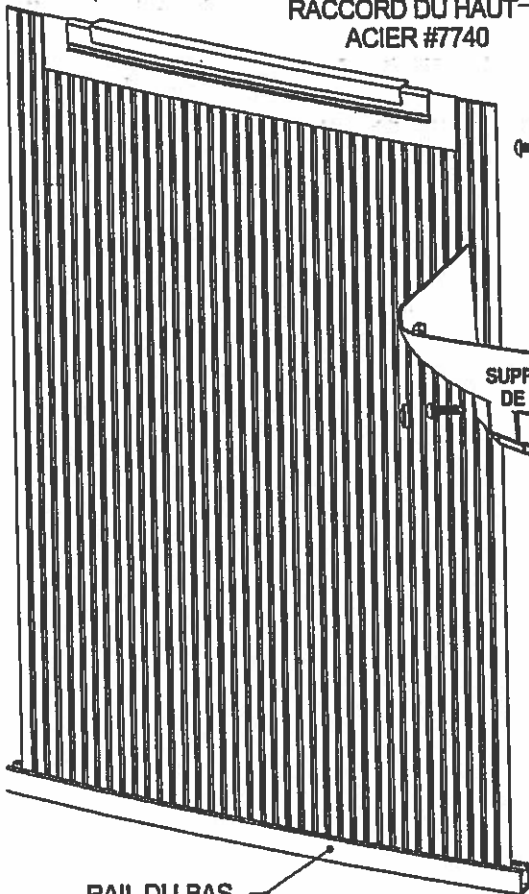

QUANTUM RONDE

CAP DE MARGELLE #7774SPRB

SIEGE (MARGELLE) DE 7 po. (18cm) #7810-00 RSP

SIEGE (MARGELLE) DE 7 po. (18cm) RESINE #7810-00 RSP

VIS AUTO-TARAUDEUSES #12x1" po. (2,54cm) GOLD #8505DT

RACCORD DU HAUT ACIER #7740

RAIL DU BAS RESINE #R201-00

SUPPORT DE CAP DE MARGELLE #7776SPRB

CAPUCHON A VIS #9020CC,NNS

PAROI EN ACIER 52 po. (132,17cm)

TOILE (LINER)

EXTRUSION INTERIEURE 56 po. (142,24cm) #47661 (OPTIONNEL)

RAIL DU HAUT ACIER #6731-00