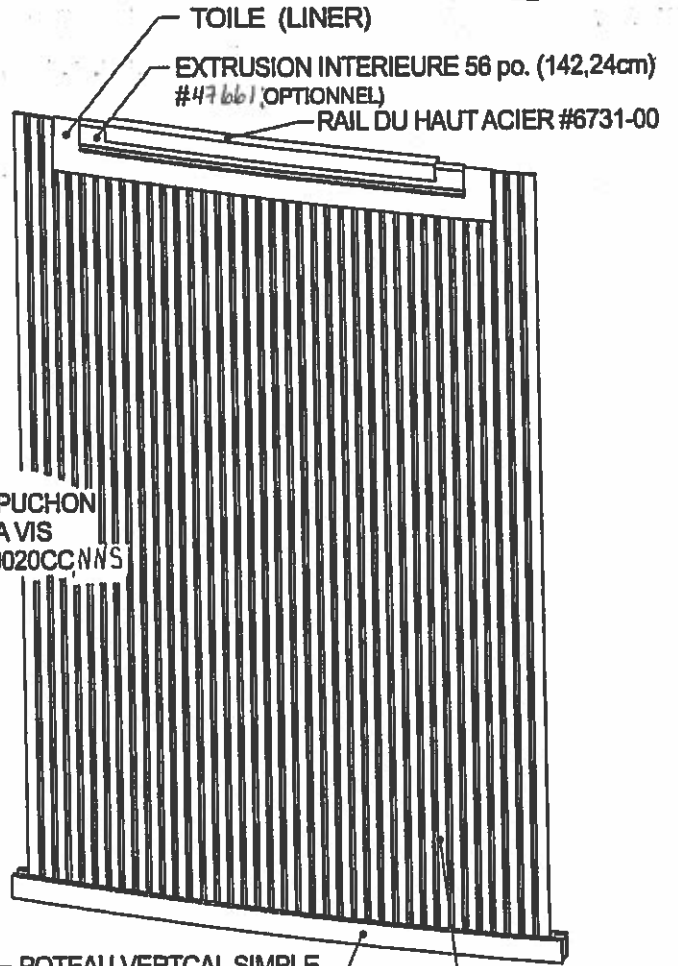

QUANTUM RONDE

CAP DE MARGELLE #7774SPRB

SIEGE (MARGELLE) DE 7 po. (18cm) #7810-00 RSP

SIEGE (MARGELLE) DE 7 po. (18cm) RESINE #7810-00 RSP

VIS AUTO-TARAUDEUSES #12x1" po. (2,54cm) GOLD #8505DT

RACCORD DU HAUT ACIER #7740

RAIL DU BAS RESINE #R201-00

SUPPORT DE CAP DE MARGELLE #7776SPRB

CAPUCHON A VIS #9020CC,NNS

PAROI EN ACIER 52 po. (132,17cm)

TOILE (LINER)

EXTRUSION INTERIEURE 56 po. (142,24cm) #47661 (OPTIONNEL)

RAIL DU HAUT ACIER #6731-00